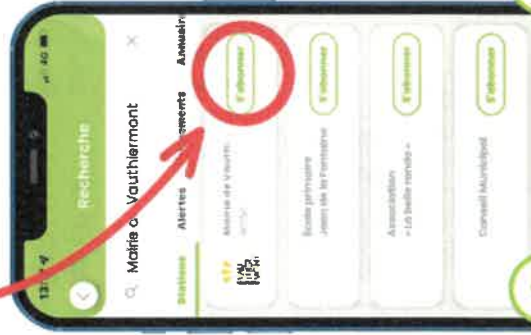

Pour rappel, le dispositif sécheresse comprend 4 stades en fonction de la gravité de la situation : vigilance, alerte, alerte renforcée et crise. Le suivi des arrêtés sécheresse est disponible en ligne sur le site Vigi'Eau : <https://vigieau.gouv.fr/>.

## 01 TÉLÉCHARGER L'APPLICATION ILLIWAP

Sur Google Play  
(Android)

Sur App Store  
(iOS)

Sur App Gallery  
(Huawei)

## 02 RECHERCHEZ VOTRE COMMUNE

Entrez manuellement le nom de la commune dans la barre de recherche de votre application

02 Scannez le QR Code via le lecteur intégré

**LES AVANTAGES !**

## 03 SUIVEZ VOTRE COMMUNE

Cliquez sur le bouton **S'ABONNER** pour vous abonner à l'actualité de la commune

**GRATUITE**

Téléchargement gratuit et sans engagement.

**RECEVEZ LES NOTIFICATIONS**

Tous les messages que vous recevrez seront disponibles dans le fil d'actualité de votre application pendant 30 jours.